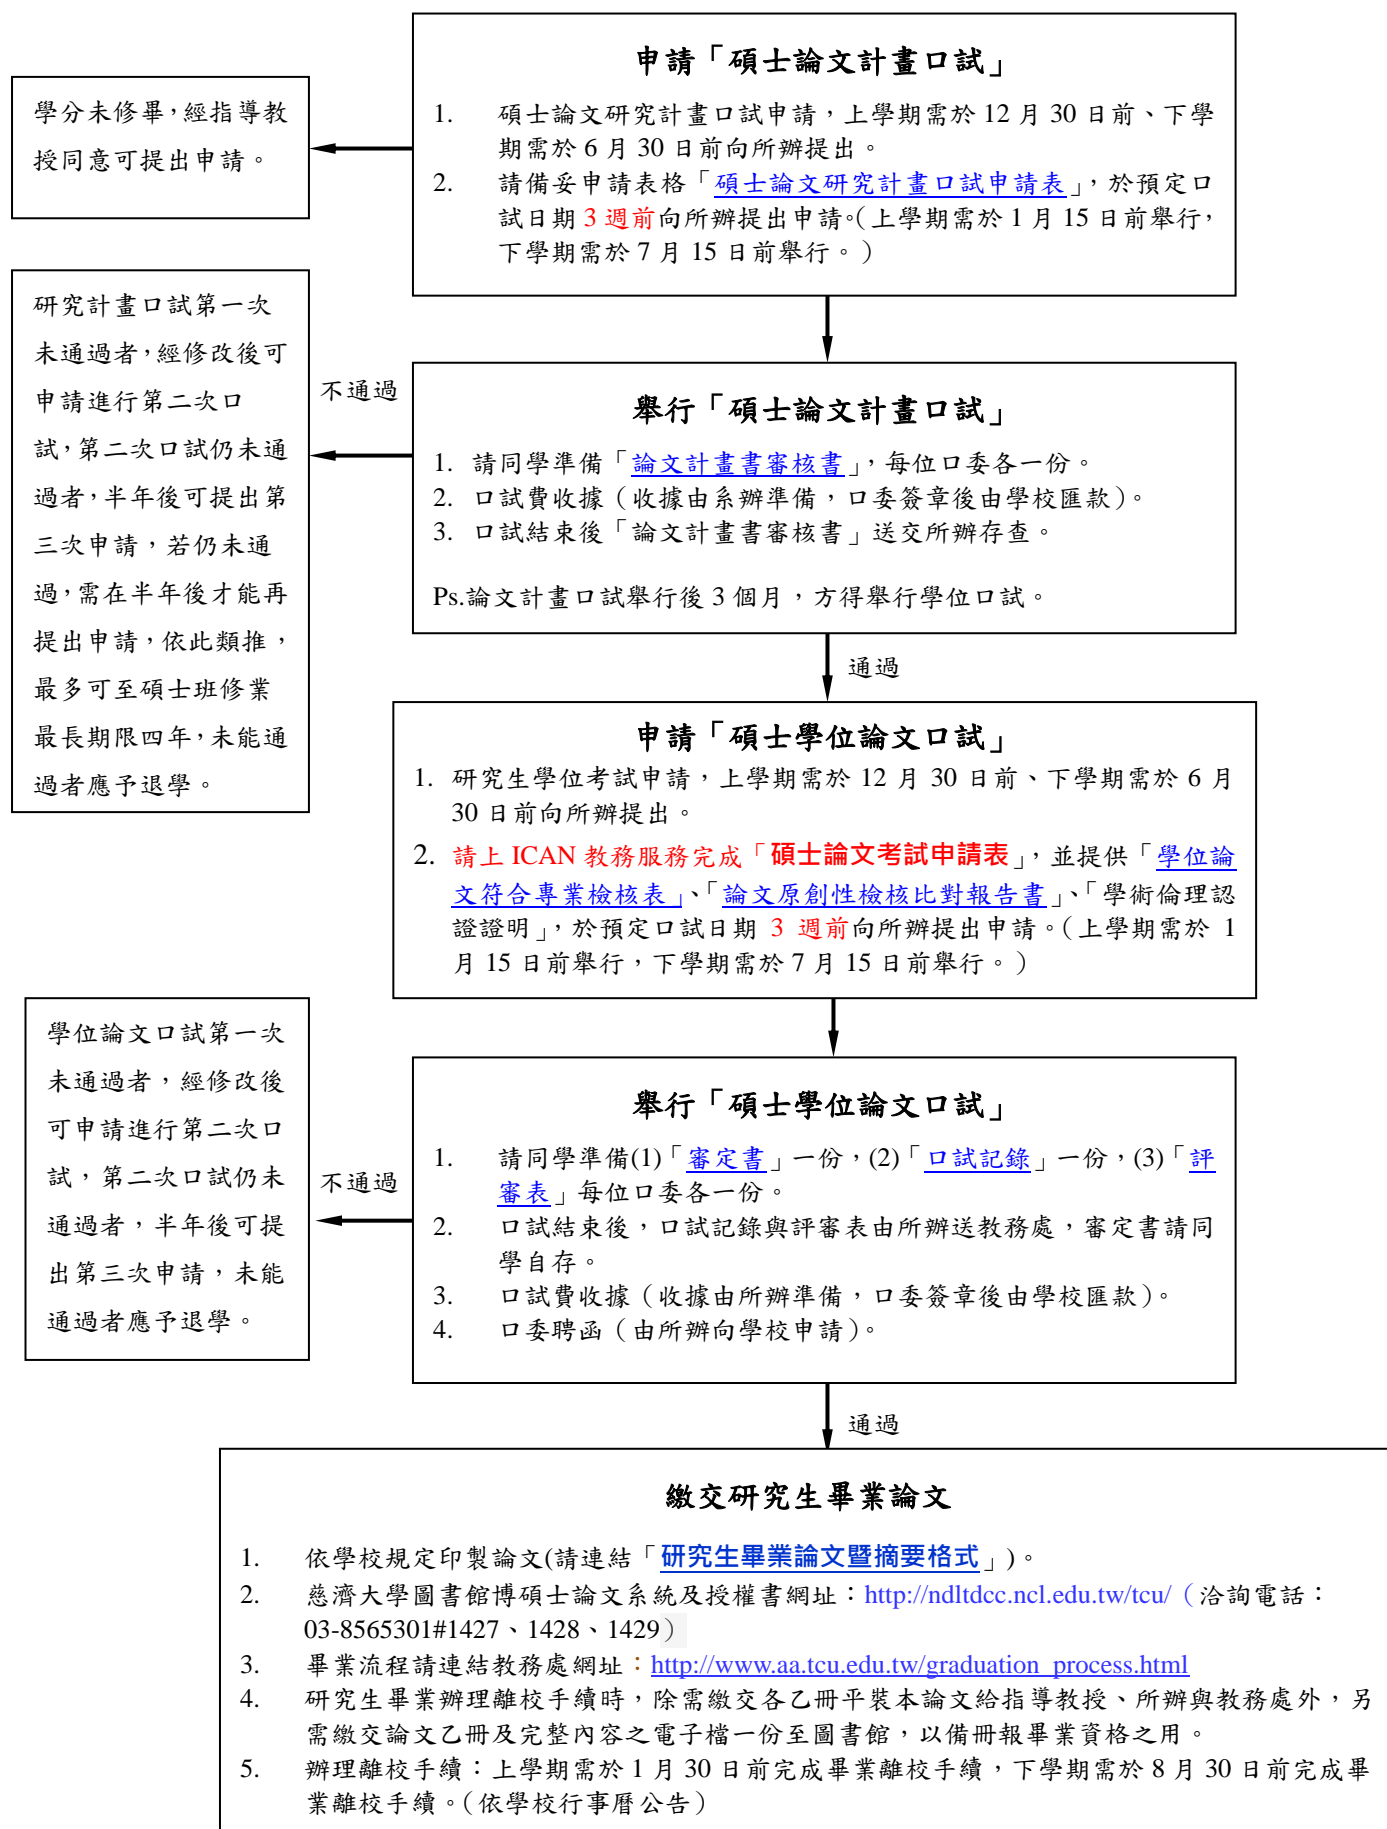

慈濟大學宗教與人文研究所碩士學位論文考試申請流程圖

註：*相關表格可直接連結，敬請下載填表。

*慈濟大學學位考試通則網址：[博碩士學位考試通則](#)

*相關規定事項請參考「[宗教與文化研究所學業章程](#)」。